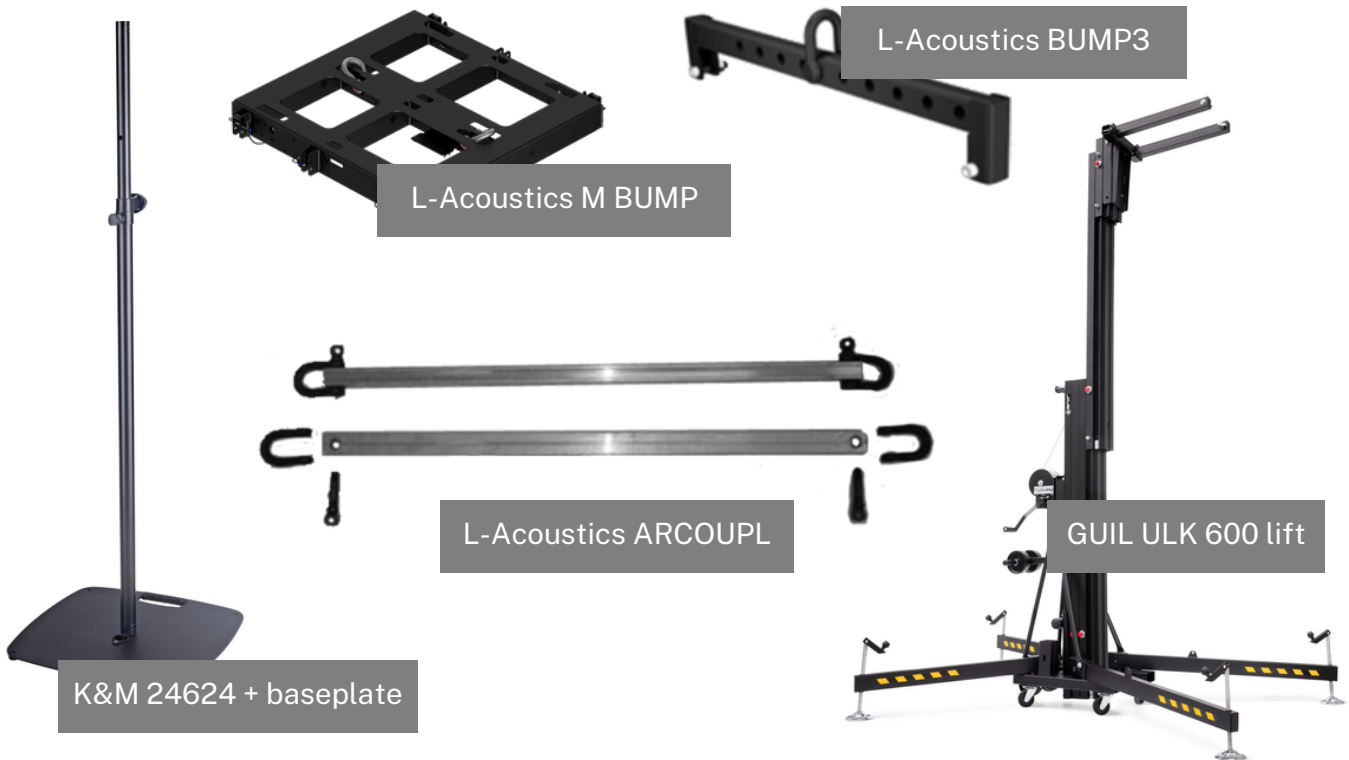

L-Acoustics LA8

L-Acoustics LA4X

L-Acoustics LA12X

LAB Gruppen FP10000

Dateq SPL2

Audio rigging & stands					Prijs ex. BTW
AURILAMBAR	L-Acoustics	M BAR	For KARA II & SB18	15,00	
AURILAMBUMP	L-Acoustics	M BUMP	For KARA II & SB18	35,00	
AURILAARCOUPL	L-Acoustics	ARCOUPL	For ARCS II	2,00	
AURILABUMP3	L-Acoustics	BUMP3	For ARCS II	10,00	
AURILALB	L-Acoustics	LIFTBAR	For BUMP3	10,00	
AURILAAB	L-Acoustics	ARCBUMP	For ARCS II	10,00	
AURILAKBUMP	L-Acoustics	K BUMP	For KUDO	50,00	
AURILAETR12	L-Acoustics	ETR-12	For 12XT	15,00	
AURIKMTP1	König & Meyer	21337	Distance rod + M20 thread	5,00	
AURIKMTP2	König & Meyer	21336	Distance rod	5,00	
AURIKMTP	König & Meyer	24524	Threaded speaker/light pole (long)	7,50	
AURIKMBP	König & Meyer	Baseplate	For K&M 24624	10,00	
AURIKMSS	König & Meyer	213	Speaker stand wind up	5,00	
AURIKMMS1	König & Meyer		Mic stand large	3,50	
AURIKMMS2	König & Meyer		Mic stand small	3,00	
AURIALPL	ALP	Lift 7,5m		40,00	
AURIGUILL	GUIL	ULK600	Line array lift 6m	45,00	