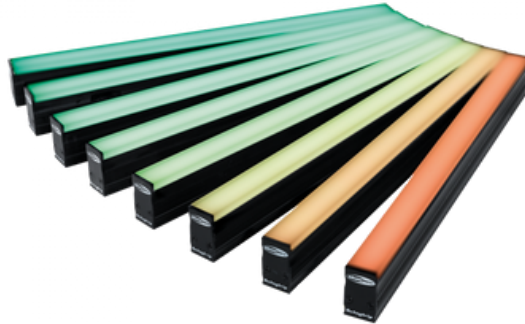

Showtec Octostrip